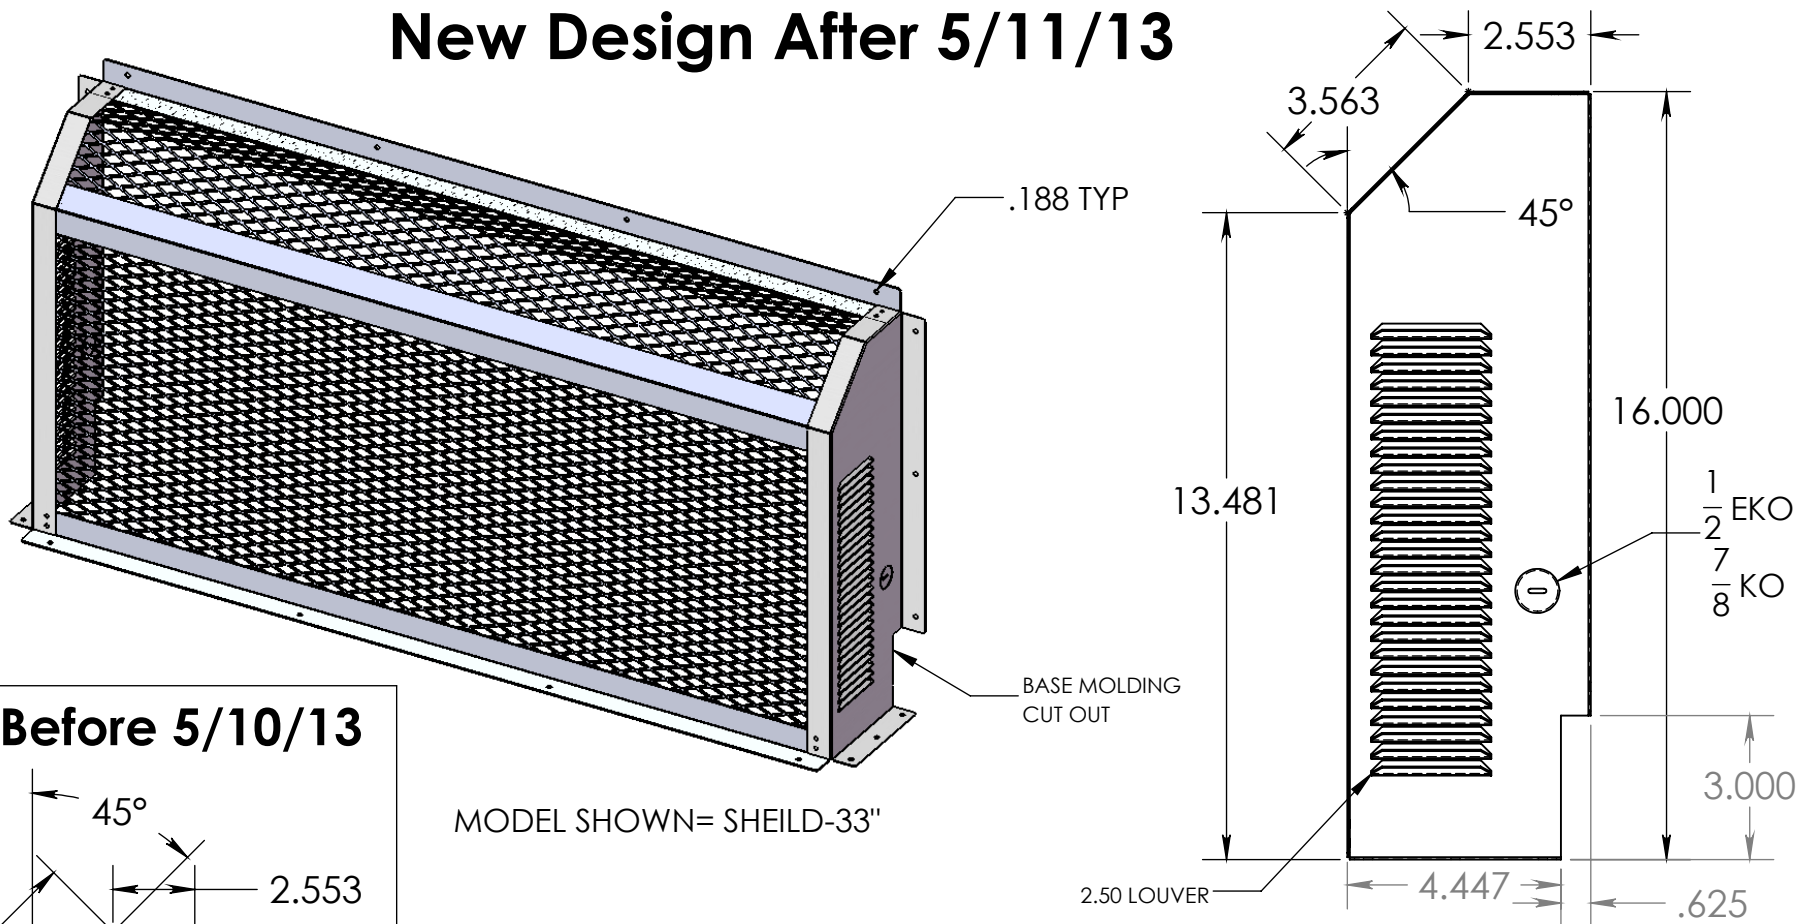

Baseboard Shields New Style & Dimensions

New Design After 5/11/13

MODEL SHOWN= SHEILD-33"

Old Style Before 5/10/13

UPC#	STK CODE	MODEL #	DESCRIPTION	WT. (LBS.)
10295	C	SHEILD-102"	Shield for 8 Ft. Baseboard Heater <i>(specify color)</i>	20.0
10296	C	SHEILD-126"	Shield for 10 Ft. Baseboard Heater <i>(specify color)</i>	24.0
10290	C	SHEILD-33"	Shield for 27" Baseboard Heater <i>(specify color)</i>	9.0
10291	C	SHEILD-42"	Shield for 3 Ft. Baseboard Heater <i>(specify color)</i>	10.0
10292	C	SHEILD-54"	Shield for 4 Ft. Baseboard Heater <i>(specify color)</i>	12.0
10293	C	SHEILD-66"	Shield for 5 Ft. Baseboard Heater <i>(specify color)</i>	14.0
10294	C	SHEILD-78"	Shield for 6 Ft. Baseboard Heater <i>(specify color)</i>	16.0
10297	C	SHEILD-90"	Shield for 7 Ft. Baseboard Heater <i>(specify color)</i>	18.0