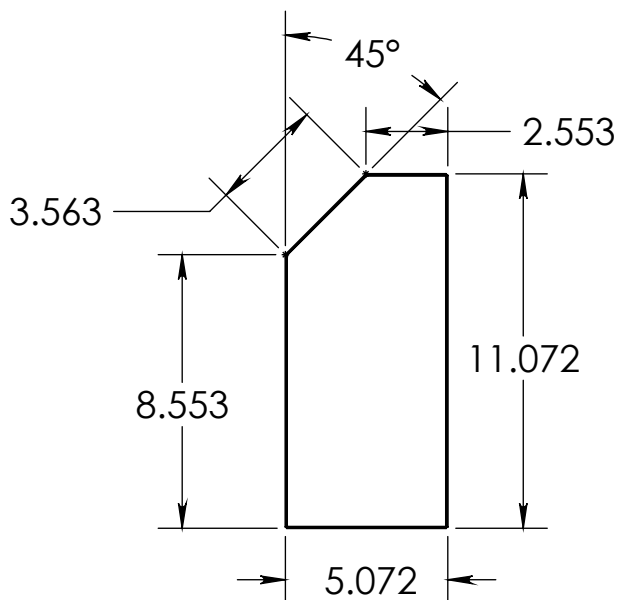

Baseboard Shields New Style & Dimensions

New Design After 5/11/13

MODEL SHOWN= SHEILD-33"

Old Style Before 5/10/13

UPC#	STK CODE	MODEL #	DESCRIPTION	WT. (LBS.)
10295	C	SHEILD-102"	Shield for 8 Ft. Baseboard Heater <i>(specify color)</i>	20.0
10296	C	SHEILD-126"	Shield for 10 Ft. Baseboard Heater <i>(specify color)</i>	24.0
10290	C	SHEILD-33"	Shield for 27" Baseboard Heater <i>(specify color)</i>	9.0
10291	C	SHEILD-42"	Shield for 3 Ft. Baseboard Heater <i>(specify color)</i>	10.0
10292	C	SHEILD-54"	Shield for 4 Ft. Baseboard Heater <i>(specify color)</i>	12.0
10293	C	SHEILD-66"	Shield for 5 Ft. Baseboard Heater <i>(specify color)</i>	14.0
10294	C	SHEILD-78"	Shield for 6 Ft. Baseboard Heater <i>(specify color)</i>	16.0
10297	C	SHEILD-90"	Shield for 7 Ft. Baseboard Heater <i>(specify color)</i>	18.0