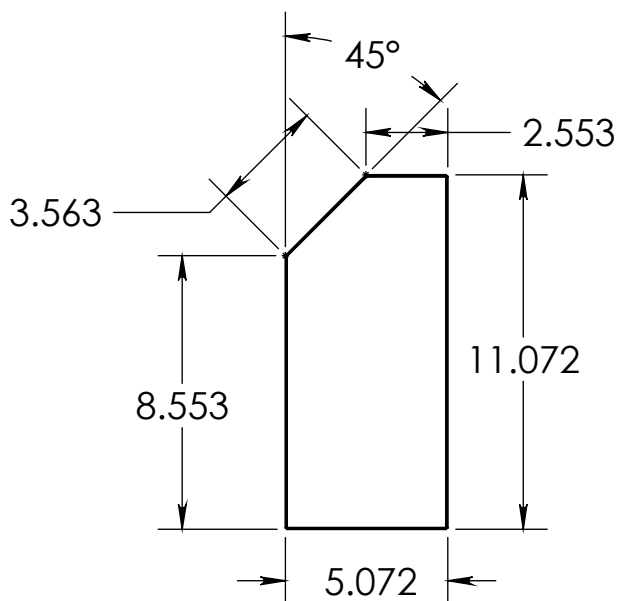

# Baseboard Shields New Style & Dimensions

## New Design After 5/11/13

MODEL SHOWN= SHEILD-33"

## Old Style Before 5/10/13

UPC#	STK CODE	MODEL #	DESCRIPTION	WT. (LBS.)
10295	C	SHEILD-102"	Shield for 8 Ft. Baseboard Heater <i>(specify color)</i>	20.0
10296	C	SHEILD-126"	Shield for 10 Ft. Baseboard Heater <i>(specify color)</i>	24.0
10290	C	SHEILD-33"	Shield for 27" Baseboard Heater <i>(specify color)</i>	9.0
10291	C	SHEILD-42"	Shield for 3 Ft. Baseboard Heater <i>(specify color)</i>	10.0
10292	C	SHEILD-54"	Shield for 4 Ft. Baseboard Heater <i>(specify color)</i>	12.0
10293	C	SHEILD-66"	Shield for 5 Ft. Baseboard Heater <i>(specify color)</i>	14.0
10294	C	SHEILD-78"	Shield for 6 Ft. Baseboard Heater <i>(specify color)</i>	16.0
10297	C	SHEILD-90"	Shield for 7 Ft. Baseboard Heater <i>(specify color)</i>	18.0