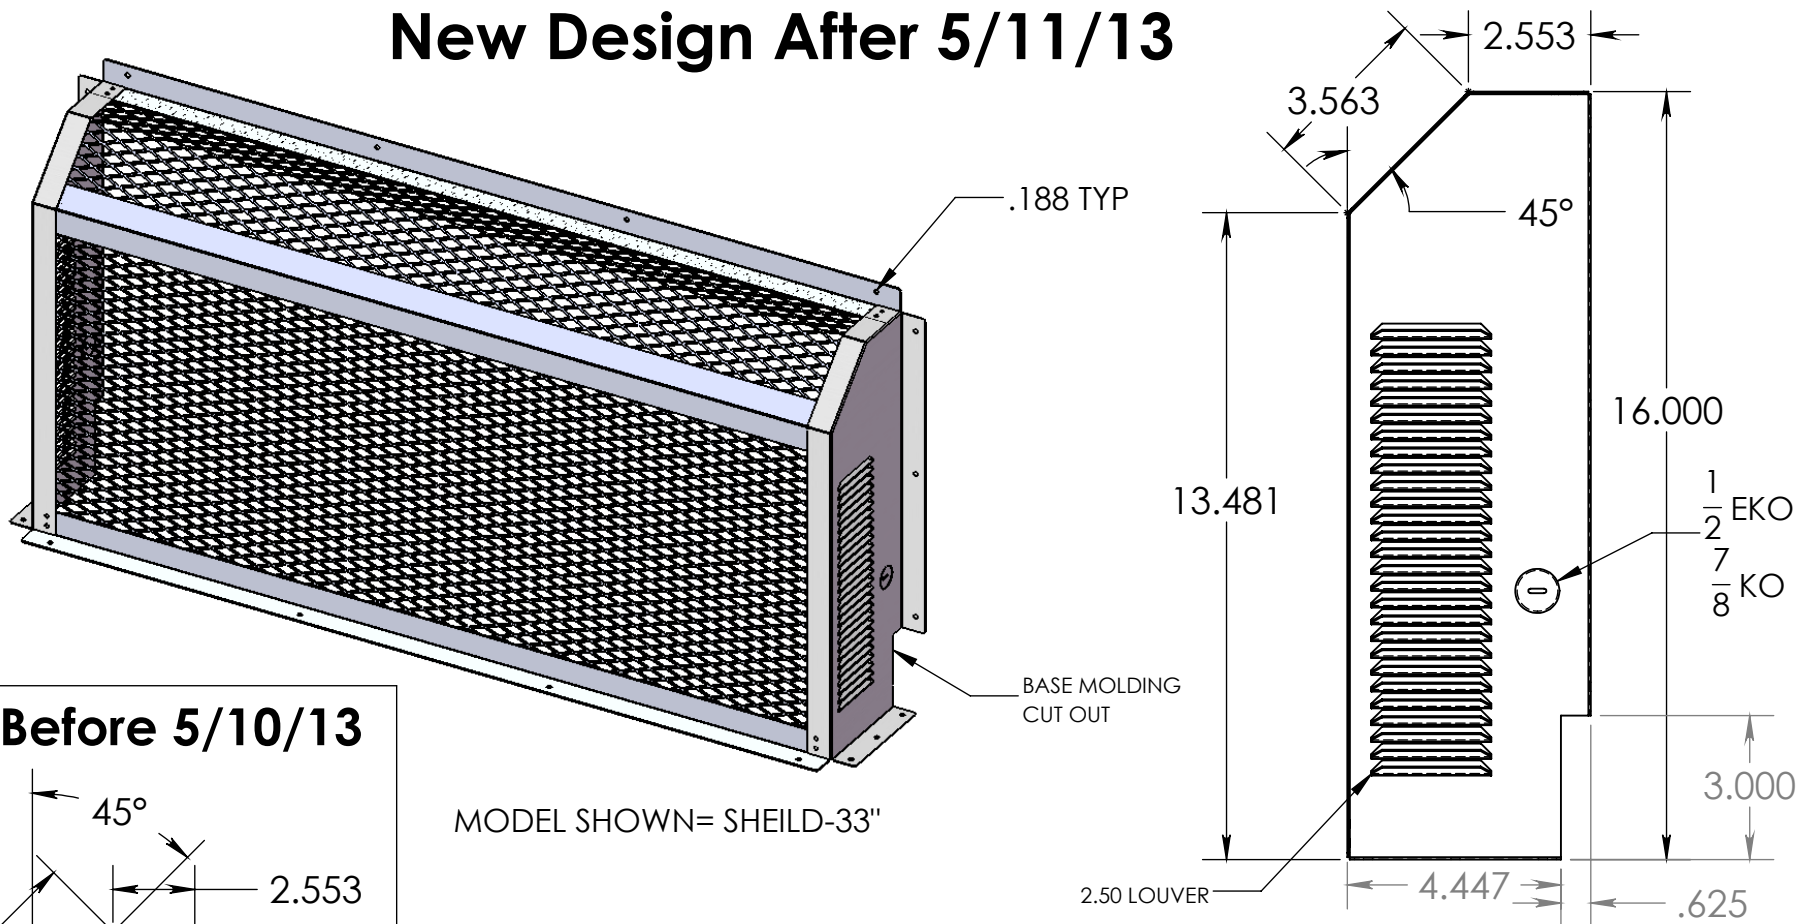

# Baseboard Shields New Style & Dimensions

## New Design After 5/11/13

MODEL SHOWN= SHEILD-33"

## Old Style Before 5/10/13

UPC#	STK CODE	MODEL #	DESCRIPTION	WT. (LBS.)
10295	C	SHEILD-102"	Shield for 8 Ft. Baseboard Heater <i>(specify color)</i>	20.0
10296	C	SHEILD-126"	Shield for 10 Ft. Baseboard Heater <i>(specify color)</i>	24.0
10290	C	SHEILD-33"	Shield for 27" Baseboard Heater <i>(specify color)</i>	9.0
10291	C	SHEILD-42"	Shield for 3 Ft. Baseboard Heater <i>(specify color)</i>	10.0
10292	C	SHEILD-54"	Shield for 4 Ft. Baseboard Heater <i>(specify color)</i>	12.0
10293	C	SHEILD-66"	Shield for 5 Ft. Baseboard Heater <i>(specify color)</i>	14.0
10294	C	SHEILD-78"	Shield for 6 Ft. Baseboard Heater <i>(specify color)</i>	16.0
10297	C	SHEILD-90"	Shield for 7 Ft. Baseboard Heater <i>(specify color)</i>	18.0